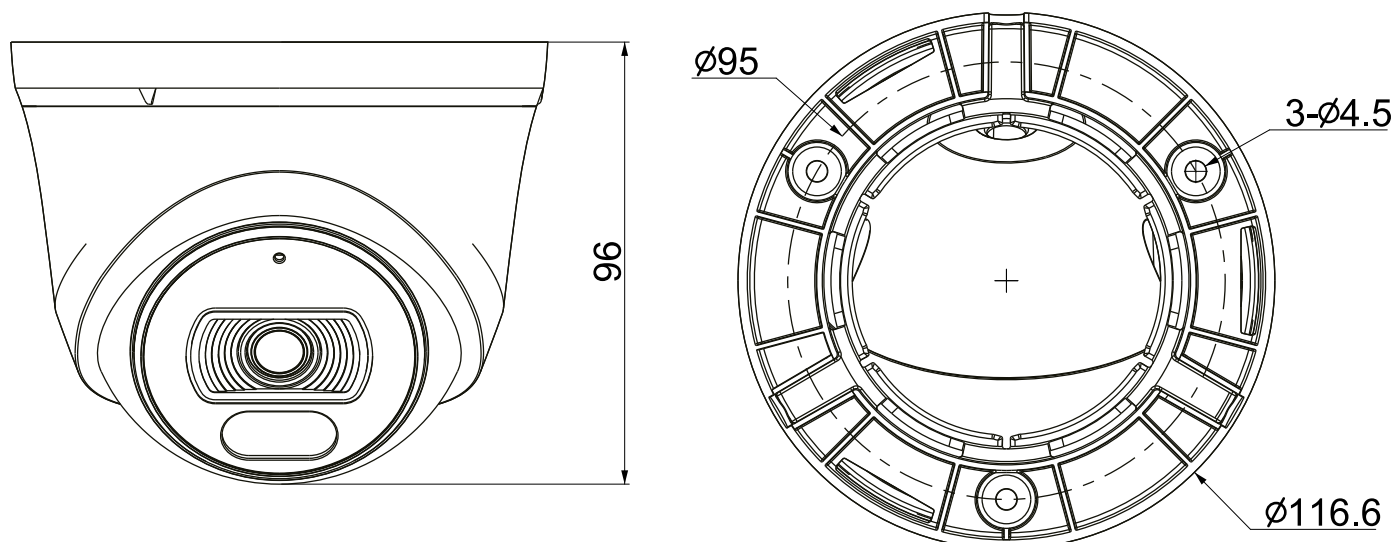

Габаритные размеры в мм

Аксессуары